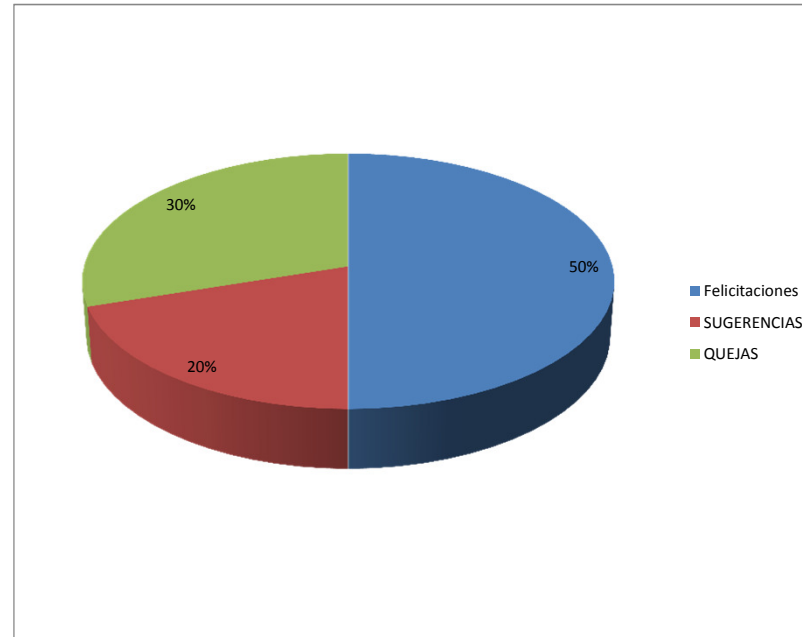

**UNIVERSIDAD TECNOLÓGICA DE PANAMÁ
CENTRO REGIONAL DE COLÓN
APERTURA DE BUZÓN 2014**

Total de Boletas Depositadas	Boletas en Blanco y Sin Comentarios	Total de Boletas Válidas	Felicitaciones	SUGERENCIAS	QUEJAS
15	5	10	10	4	6

**TABLA DE FELICITACIONES, SUGERENCIAS Y QUEJAS
SEPTIEMBRE-NOVIEMBRE 2014**

Total de Boletas Depositadas	Boletas en Blanco y Sin Comentarios	Total de Boletas Válidas	Felicitaciones	SUGERENCIAS RECIBIDAS		QUEJAS RECIBIDAS	
				Pertenciente a Dirección Administrativa.	Pertenciente a otros Departamentos	Pertenciente a Dirección Administrativa.	Pertenciente a otros Departamentos
				0	3	3	15
54	33	21	7	3	3	18	