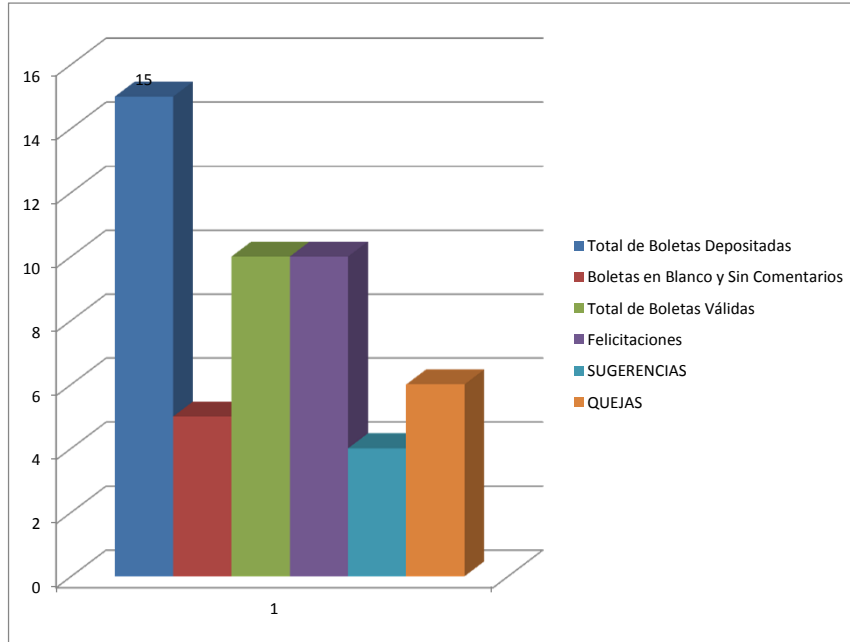

**UNIVERSIDAD TECNOLÓGICA DE PANAMÁ
CENTRO REGIONAL DE COLÓN
APERTURA DE BUZÓN 2014**

Total de Boletas Depositadas	Boletas en Blanco y Sin Comentarios	Total de Boletas Válidas	Felicitaciones	SUGERENCIAS	QUEJAS
15	5	10	10	4	6

**TABLA DE FELICITACIONES, SUGERENCIAS Y QUEJAS
SEPTIEMBRE-NOVIEMBRE 2014**

Total de Boletas Depositadas	Boletas en Blanco y Sin Comentarios	Total de Boletas Válidas	Felicitaciones	SUGERENCIAS RECIBIDAS		QUEJAS RECIBIDAS	
				Pertenciente a Dirección Administrativa.	Pertenciente a otros Departamentos	Pertenciente a Dirección Administrativa.	Pertenciente a otros Departamentos
				0	3	3	15
54	33	21	7	3	3	18	